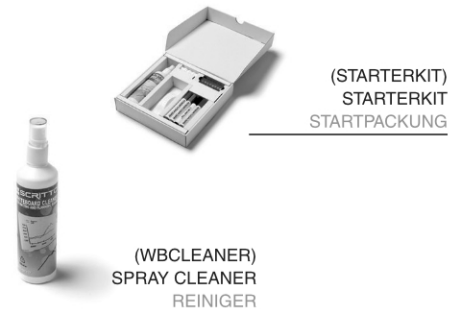

PRODUKT ARKUSZ

Zewnętrzna zamykana gablota Slim 4 x A4 Antracyt

SCTE4xA4PHC7016JS

- Certyfikat IP56 w pełni odporny na warunki atmosferyczne
- Smukły i elegancki wygląd
- Z białą magnetyczną ścianką tylną
- Certyfikat ochrony przeciwpożarowej B1 DIN 4102

PRODUKT ARKUSZ

Zewnętrzna zamykana gablota Slim 4 x A4 Antracyt

SCTE4xA4PHC7016JS

ACCESSORIES ZUBEHÖR

(STARTERKIT)
STARTERKIT
STARTPACKUNG

PRODUKT ARKUSZ

Zewnętrzna zamykana gablota Slim 4 x A4 Antracyt

SCTE4xA4PHC7016JS