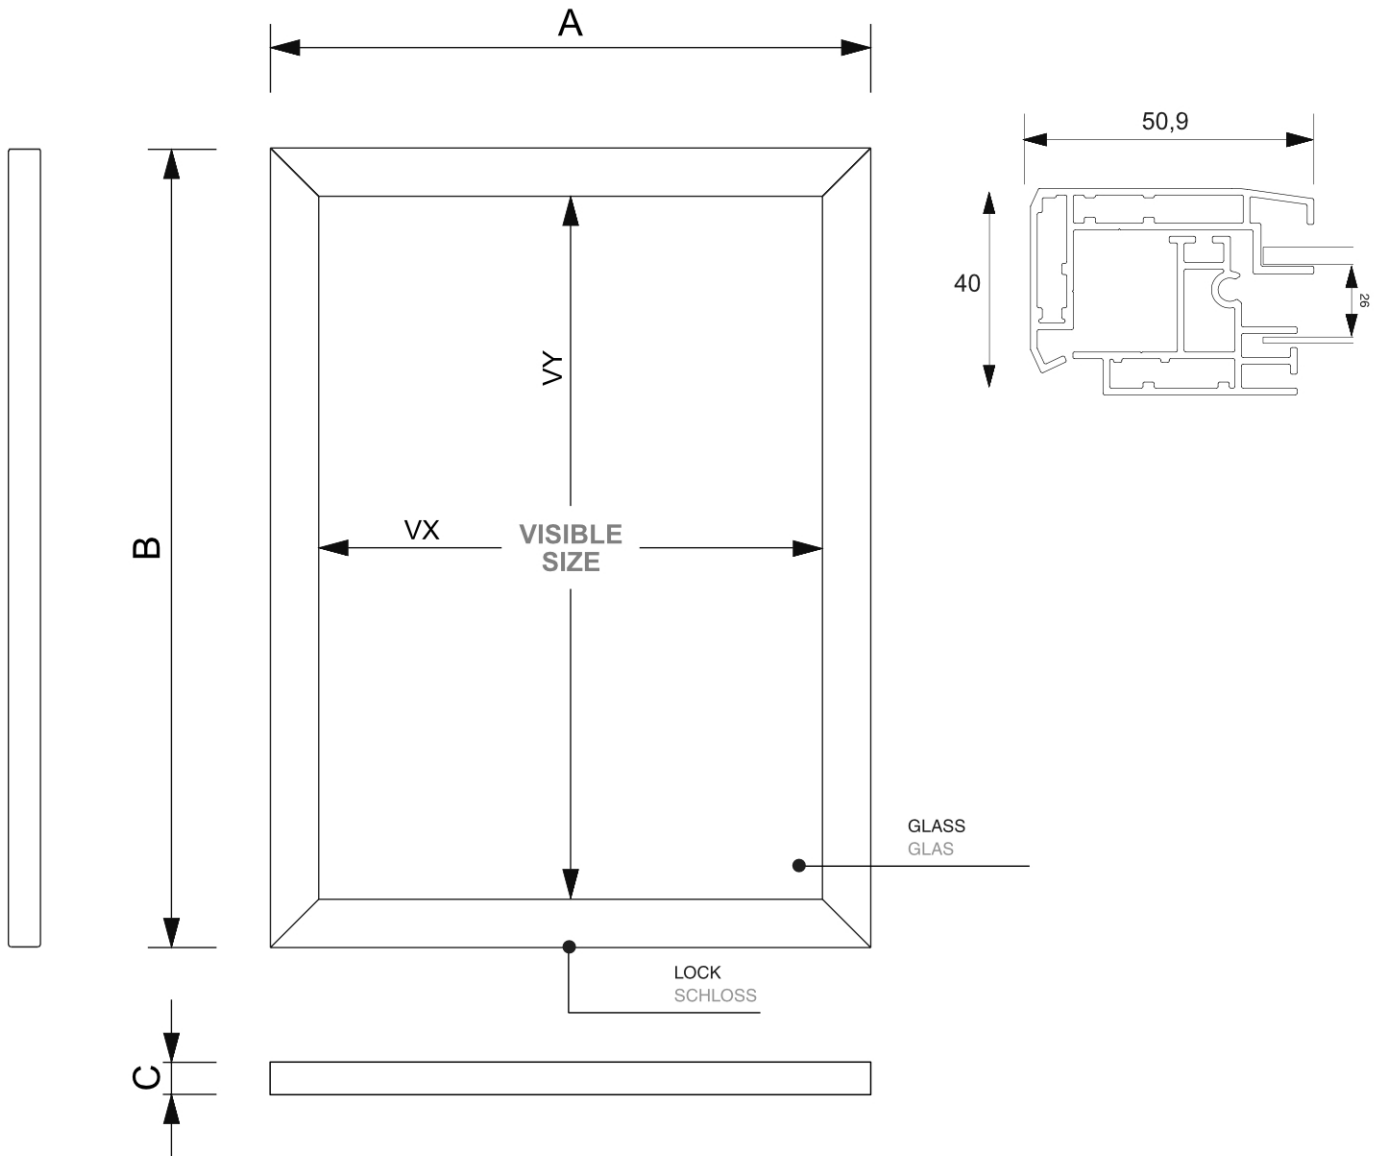

PRODUKT ARKUSZ

Zewnętrzna zamykana gablota Slim 4 x A4 Antracyt

SCTE4xA4PHC7016JS

- Certyfikat IP56 w pełni odporny na warunki atmosferyczne
- Smukły i elegancki wygląd
- Z białą magnetyczną ścianką tylną
- Certyfikat ochrony przeciwpożarowej B1 DIN 4102

PRODUKT ARKUSZ

Zewnętrzna zamykana gablota Slim 4 x A4 Antracyt

SCTE4xA4PHC7016JS

ACCESSORIES ZUBEHÖR

(STARTERKIT)
STARTERKIT
STARTPACKUNG

PRODUKT ARKUSZ

Zewnętrzna zamykana gablota Slim 4 x A4 Antracyt

SCTE4xA4PHC7016JS

PODSTAWOWE INFORMACJE

SKU	Sizes (mm) (A x B x C)	Format (mm)	Widoczny rozmiar (mm) (VXxVY)	Rozstaw otworów (mm) (XxY)
SCTE4xA4PHC7016JS	530 x 705 x 40	4xA4	428 x 603 mm	-

Orientacja	Weight (kg)
Pionowy	9,30

PARAMETRY ELEKTRYCZNE

Oświetlenie	Kolor oświetlenia (K)	Luminancja (cd)	Intensywność światła (lx)	Moc (W)
Nie	-	-	-	-

INFORMACJE O OPAKOWANIU

Pakowanie 1 (mm)	Pakowanie 2 (mm)	Pakowanie 3 (mm)
770 x 600 x 110	-	-